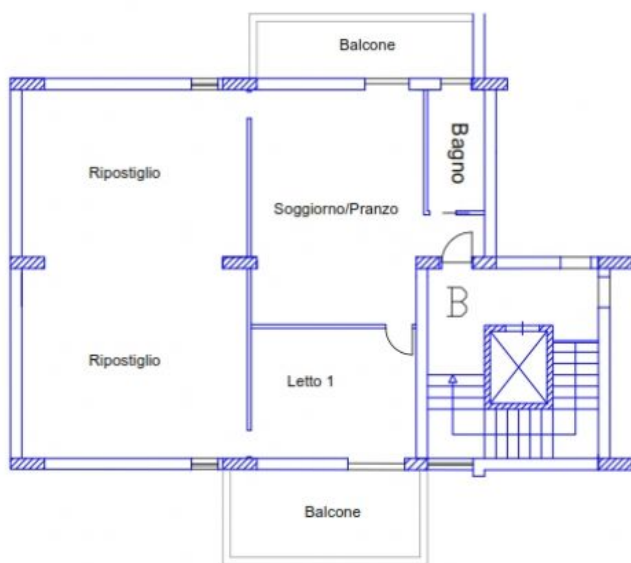

LIVOTI GROUP

CONFORTEVOLE MANSARDA MIRAMARE

120 m² - locali - € 69.000

PIANTA SOTTO TETTO

Dettagli

Tipologia:	Attico / Mansarda	Contratto:	Vendita
Riferimento:	INTERNO B	Data Annuncio:	19/03/2012
Locali:		Bagni:	1
Superficie:	120 m ²	Riscaldamento:	Autonomo
Condizionatore:	✓	Cucina:	Abitabile
Balcone:	✓	Piano:	4
Giardino:	✗	Terrazzo:	✗
Box Auto:		Stato:	Nuovo / In costruzione
Classe Energetica:	C	Ascensore:	✓

Descrizione

VENDITA CON RENDITA DI MANSARDA DA 120 MQ., COMPLETAMENTE AMMOBILIATA

(CUCINA COMPLETA DI ELETTRODOMESTICI, TAVOLO DA PRANZO, SEDIE, DIVANO CONTENITORE/LETTO, CAMERA DA LETTO COMPLETA, CALDAIA. MOLTO SPAZIOSA E CON UNA VISTA MOZZAFIATO. RIFINITURE DI PREGIO CON PRODOTTI DI CERTIFICATA QUALITA' AMBIENTI ACCOGLIENTI, RAFFINATI E LUMINOSI, IN POSIZIONE PRIVILEGIATA NELLA ZONA DI FORTE ESPANSIONE A S.ANDREA-BARCELLONA P.G., NEL COMPLESSO IMMOBILIARE DI NUOVA REALIZZAZIONE "LE VETRINE". L'ABILE SUDDIVISIONE DEGLI INTERNI LA RENDE ANCORA PIÙ GRAZIOSA. NELLE VICINANZE: - PALACULTURA DI RECENTE COSTRUZIONE; - MERCATO COMUNALE; - OSPEDALE; - CHIESA DI S. ANDREA; - PIZZERIE; - SUPERMERCATI; - STAZIONE; - AUTOSTRADA A20; - MARE; - CITTA' DEL CAPO. PAGAMENTI PERSONALIZZATI E DILAZIONATI UFFICIO VENDITE: 090/9797420 (SABATO, DOMENICA E FESTIVI ESCLUSI)